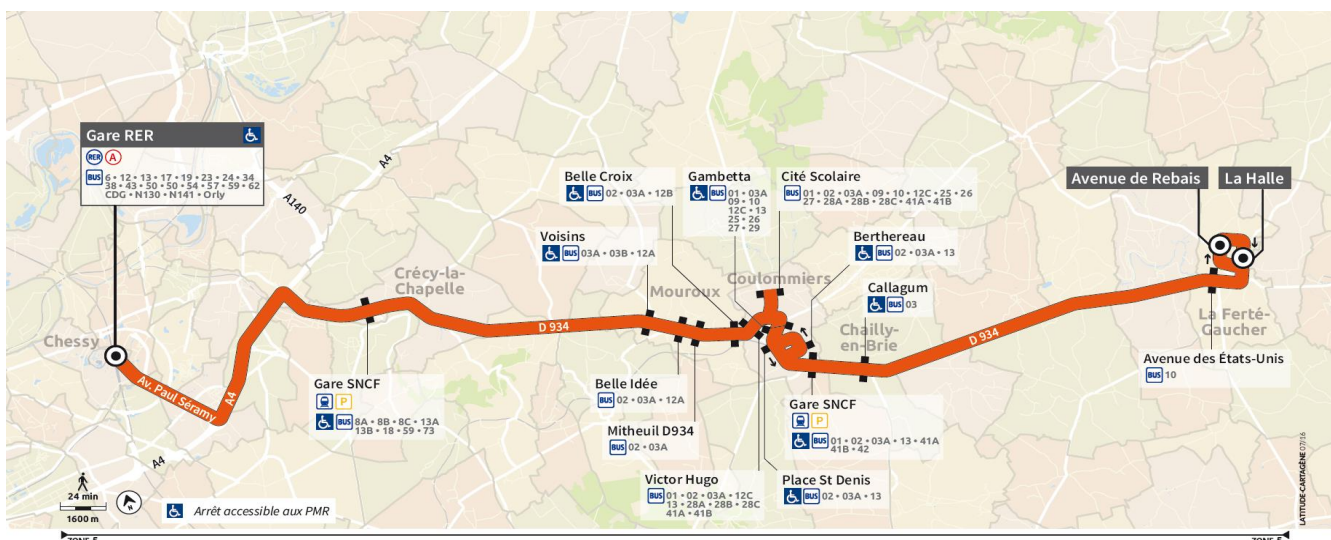

JOURS DE FONCTIONNEMENT		SA	SA-DF	SA	SA-DF	SA	SA-DF	SA	SA-DF	SA	SA-DF	SA	SA-DF	DF	SA	SA	SA	
PERIODE DE FONCTIONNEMENT		A	A	A	A	A	A	A	A	A	A	A	A	A	A	A	A	
N° DE NAVETTE		92	88	136	80	114	82	144	90	84	138	116	126	58	94	118	170	162
LA FERTE GAUCHER	Avenue de Rebaix			14:34			16:34			17:34		18:34			20:44	21:44	22:34	
	La Halle			14:37			16:37			17:37		18:37			20:47	21:47	22:37	
	Avenue des Etats Unis			14:40			16:40			17:40		18:40			20:50	21:50	22:40	
CHAILLY EN BRIE	Callagum			14:54			16:54			17:54		18:54			21:04	22:04	22:54	
COULOMMIERS	Gare SNCF	14:30	15:00	15:30	16:00	16:30	17:00	17:30	17:45	18:00	18:15	18:30	19:00	20:00	21:10	21:10	22:10	23:00
	Berthereau	14:31	15:01	15:31	16:01	16:31	17:01	17:31	17:46	18:01	18:16	18:31	19:01	20:01	21:11	21:11	22:11	23:01
	Gambetta	14:32	15:02	15:32	16:02	16:32	17:02	17:32	17:47	18:02	18:17	18:32	19:02	20:02	21:12	21:12	22:12	23:02
	Victor Hugo	14:34	15:04	15:34	16:04	16:34	17:04	17:34	17:49	18:04	18:19	18:34	19:04	20:04	21:14	21:14	22:14	23:04
MOUROUX	Belle Croix	14:36	15:06	15:36	16:06	16:36	17:06	17:36	17:51	18:06	18:21	18:36	19:06	20:06	21:16	21:16	22:16	23:06
	Belle Idée	14:38	15:08	15:38	16:08	16:38	17:08	17:38	17:53	18:08	18:23	18:38	19:08	20:08	21:18	21:18	22:18	23:08
	Voisins	14:41	15:11	15:41	16:11	16:41	17:11	17:41	17:56	18:11	18:26	18:41	19:11	20:11	21:21	21:21	22:21	23:11
CHESSY	Gare RER	15:09	15:39	16:09	16:39	17:09	17:39	18:09	18:24	18:39	18:54	19:09	19:39	20:39	21:49	21:49	22:49	23:39
Départ Chessy RER à destination de Paris		15:16	15:46	16:16	16:46	17:16	17:46	18:16	18:36	18:46	19:06	19:17	19:45	20:45	22:01	22:01	23:01	23:46

Pour Voyager ZEN ...

Pensez à valider votre titre de transport.

Présentez - vous à l'arrêt 5 minutes avant l'horaire

NOTES :

Jours de fonctionnement:
SA : Samedi
DF : Dimanche et jours fériés
SA-DF: Samedi, Dimanche et jours fériés

Périodes de fonctionnement:
A : Toute l'année
SC : Scolaire
NS : Non Scolaire

Informations complémentaires :
C: Correspondance
: arrêt Accessible aux Personnes à Mobilité Réduite

INFORMATIONS HORAIRES
Transdev Darche-Gros
24, boulevard de la Marne / 77120 - Z.I. Coulommiers / Tél : 01.64.04.15.22 / www.darche-gros.fr

Date d'édition 17/07/2018