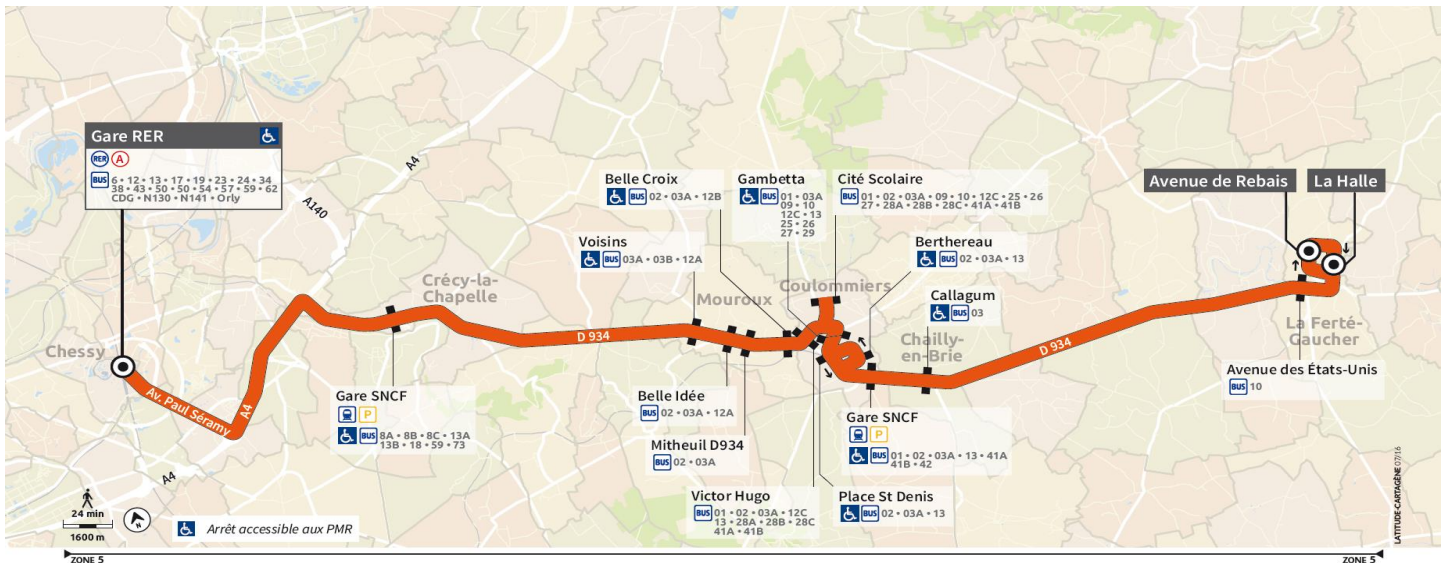

JOURS DE FONCTIONNEMENT	SA-DF	SA	SA-DF	SA	SA-DF	SA	SA-DF	SA	SA-DF	SA	SA-DF	SA	SA-DF	SA	SA-DF	SA	SA-DF	SA	SA	
PERIODE DE FONCTIONNEMENT	A	A	A	A	A	A	A	A	A	A	A	A	A	A	A	A	A	A	A	
N° DE NAVETTE	69	139	79	113	71	181	95	183	73	185	115	189	53	193	57	195	107	123	157	
Arrivée Chessy RER en provenance de Paris																				
CHESSY	Gare RER	16:00	16:30	17:00	17:30	18:00	18:15	18:30	18:45	19:00	19:15	19:30	19:45	20:00	20:30	21:00	21:30	22:00	23:00	00:20
MOUROUX	Voisins	16:28	16:58	17:28	17:58	18:28	18:41	18:56	19:11	19:26	19:41	19:56	20:11	20:26	20:56	21:26	21:56	22:26	23:26	00:46
	Belle Idée	16:31	17:01	17:31	18:01	18:31	18:43	18:58	19:13	19:28	19:43	19:58	20:13	20:28	20:58	21:28	21:58	22:28	23:28	00:48
COULOMMIERS	Belle Croix	16:33	17:03	17:33	18:03	18:33	18:45	19:00	19:15	19:30	19:45	20:00	20:15	20:30	21:00	21:30	22:00	22:30	23:30	00:50
	Victor Hugo	16:35	17:05	17:35	18:05	18:35	18:47	19:02	19:17	19:32	19:47	20:02	20:17	20:32	21:02	21:32	22:02	22:32	23:32	00:52
	Gambetta	16:36	17:06	17:36	18:06	18:36	18:48	19:03	19:18	19:33	19:48	20:03	20:18	20:33	21:03	21:33	22:03	22:33	23:33	00:53
CHAILLY EN BRIE	Place St Denis	16:37	17:07	17:37	18:07	18:37	18:49	19:04	19:19	19:34	19:49	20:04	20:19	20:34	21:04	21:34	22:04	22:34	23:34	00:54
	Gare SNCF	16:41	17:11	17:41	18:11	18:41	18:53	19:08	19:23	19:38	19:53	20:08	20:23	20:38	21:08	21:38	22:08	22:38	23:38	00:58
	Callagum	16:48		17:48		18:48			19:45			20:45			21:45			23:45		01:05
LA FERTE GAUCHER	Avenue des Etats Unis	17:02		18:02		19:02			19:59			20:59			21:59			23:59		01:19
	Avenue de Rebaix	17:04		18:04		19:04			20:01			21:01			22:01			23:01		01:21
	La Halle	17:08		18:08		19:08			20:05			21:05			22:05			23:05		01:25

NOTES :

Jours de fonctionnement :
SA : Samedi
DF : Dimanche et jours fériés
SA-DF : Samedi, Dimanche et jours fériés

Informations complémentaires :
C : Correspondance
Accessible : arrêt Accessible aux Personnes à Mobilité Réduite

Périodes de fonctionnement :
A : Toute l'année
SC : Scolaire
NS : Non Scolaire

Pour Voyager ZEN ...

Pensez à valider votre titre de transport.

Présentez - vous à l'arrêt 5 minutes avant l'horaire indiqué.

INFORMATIONS HORAIRES
Transdev Darche-Gros
24, boulevard de la Marne / 77120 - Z.I. Coulommiers / Tél : 01.64.04.15.22 / www.darche-gros.fr

Date d'édition 17/07/2018