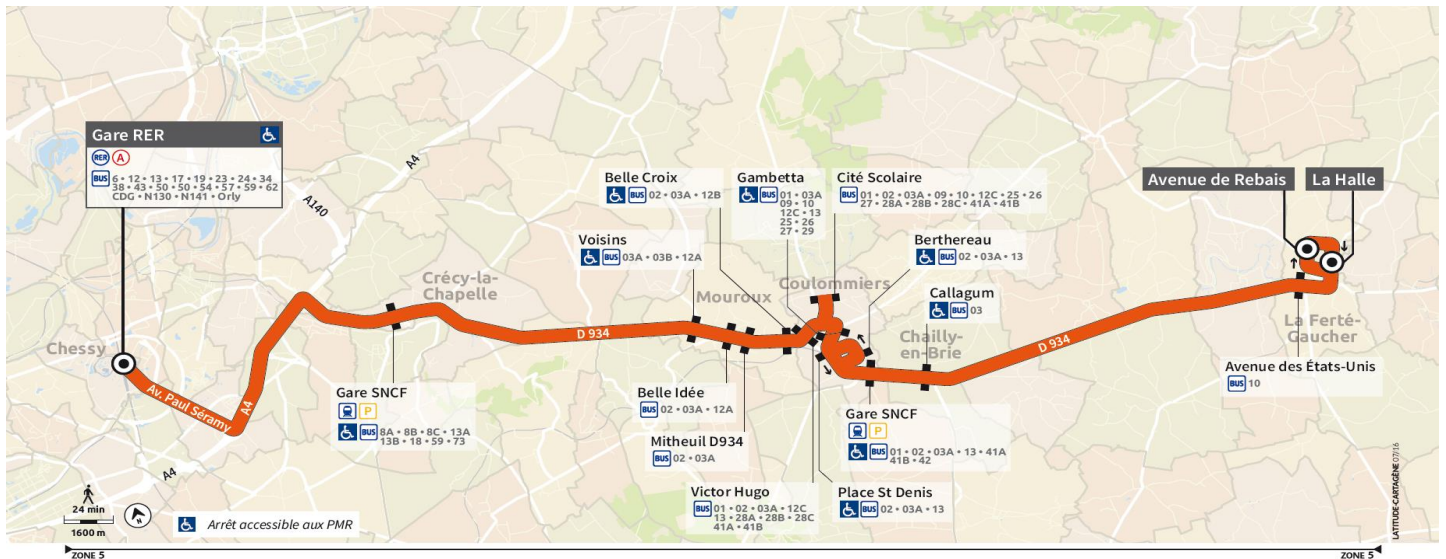

03/09/2018

Fiche Horaires

Express 17

LA FERTE GAUCHER - COULOMMIERS - CRECY LA CHAPELLE

SENS LA FERTE GAUCHER - COULOMMIERS - CRECY LA CHAPELLE				
N° QUAI CITE SCOLAIRE				
		Qual 3	Qual 3	Qual 3
JOURS DE FONCTIONNEMENT		Me	L à V	L à V
PERIODE DE FONCTIONNEMENT		SC	A	A
N° DE NAVETTE		97	96	98
LA FERTE GAUCHER	Avenue de Rebaix		15:22	
	La Halle		15:25	
	Avenue des Etats Unis		15:28	
CHAILLY EN BRIE	Callagum		15:42	
COULOMMIERS	Gare SNCF	13:30	15:50	17:00
	Berthereau	13:31	15:51	17:01
	Gambetta	13:32	15:53	17:03
	Cité Scolaire	13:40	16:04	17:14
	Victor Hugo	13:46	16:10	17:20
MOUROUX	Belle Croix	13:48	16:12	17:22
	Mitheil RD 934	13:49	16:13	17:23
	Belle Idée	13:51	16:15	17:25
	Voisins	13:54	16:18	17:28
CRECY LA CHAPELLE	Gare SNCF	14:09	16:33	17:43
<i>Départ Gare SNCF Crécy la Chapelle</i>		14:35	16:35	17:55

SENS CRECY LA CHAPELLE - COULOMMIERS - LA FERTE GAUCHER		
JOURS DE FONCTIONNEMENT	L à V	L à V
PERIODE DE FONCTIONNEMENT	A	A
N° DE NAVETTE	83	85
<i>Arrivée Gare SNCF Crécy la Chapelle</i>		
CRECY LA CHAPELLE	Gare SNCF	06:51 08:22
MOUROUX	Voisins	07:37 08:38
	Belle Idée	07:39 08:40
	Mitheil RD 934	07:41 08:42
	Belle Croix	07:42 08:43
COULOMMIERS	Victor Hugo	07:44 08:45
	Cité Scolaire	07:49 08:50
	Gambetta	07:54 08:55
	Place St Denis	07:55 08:56
	Gare SNCF	07:58 09:00
CHAILLY EN BRIE	Callagum	08:05 09:07
LA FERTE GAUCHER	Avenue des Etats Unis	08:19 09:21
	Avenue de Rebaix	08:21 09:23
	La Halle	08:25 09:27